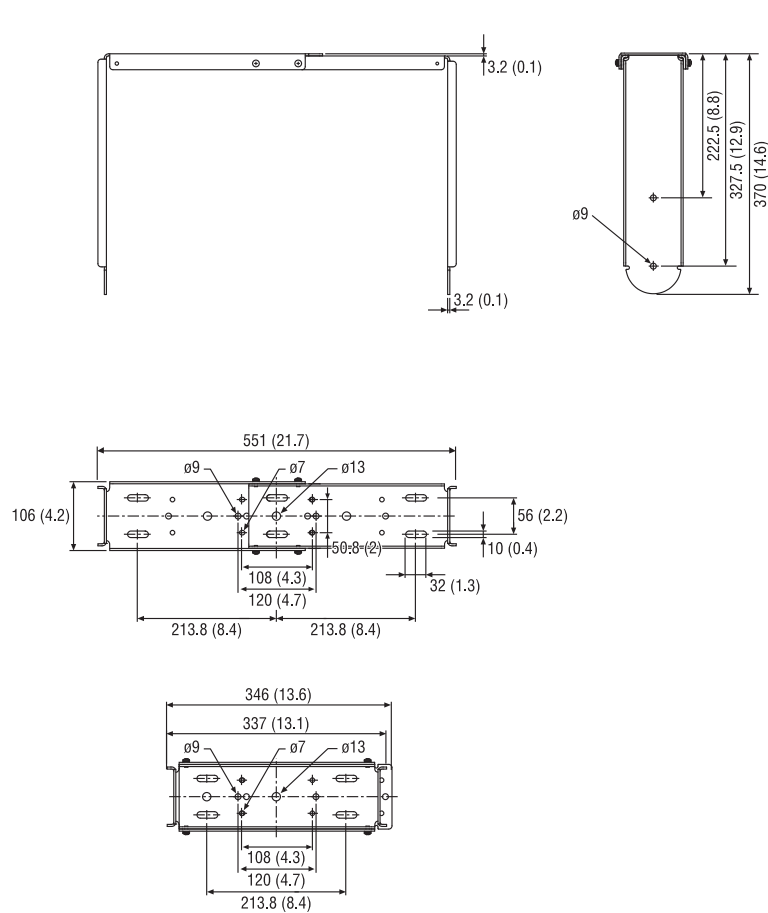

概述

U型支架可使音箱在水平和垂直配置中轻松实现装配（用于DXR10）。

外观尺寸

单位: mm (inch)
重量: 4.2kg

*所有信息如有变更, 恕不另行通知。
*所有商标和注册商标的版权归属其所有者。